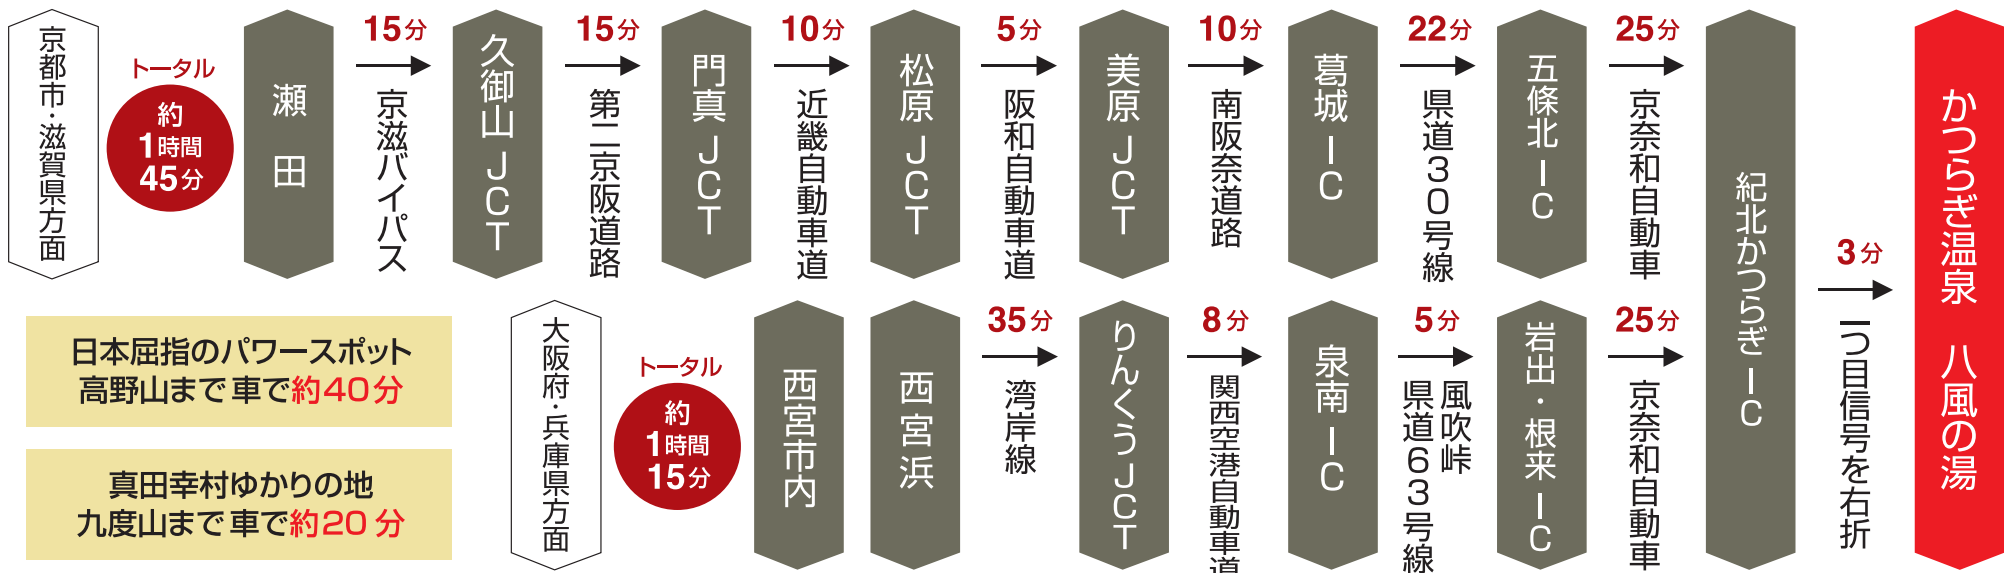

電車でお越しの お客様

南海高野線 橋本駅から
JR和歌山線へ乗り換え
笠田駅まで **18分**

笠田駅から **徒歩5分**

南海高野線
橋本駅から **車で20分**

お車でお越しのお客様

上記到着までの所要時間は各種交通事情により前後する可能性がありますのであらかじめご了承ください。